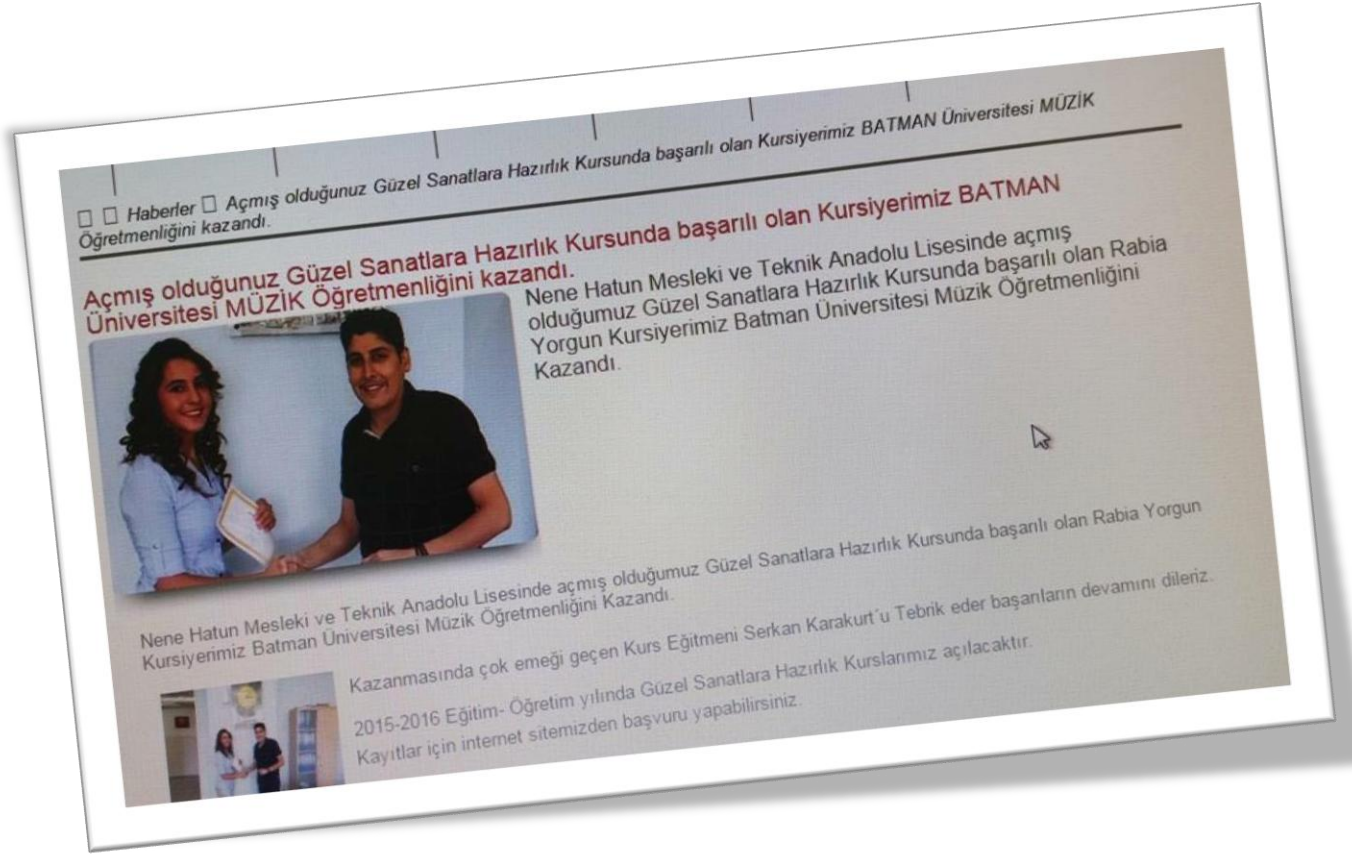

2016 YILI YETEK SINAVIYLA

- BEDEN EĞİTİMİ ÖĞRETMENLİĞİNE 4 ÖĞRENCİ
- MÜZİK ÖĞRETMENLİĞİNE 2 ÖĞRENCİ
- TOPLMADA 28 ÖĞRENCİMİZ ÜNİVERSİTELERE YERLEŞTİRİLMİŞTİR.
- 2016 YILI İTİBARIYLA 49 ÖĞRENCİMİZ SINAVSIZ GEÇİŞLE ÜNİVERSİTLERİN ÖN LİSANS BÖLÜMLERİNE YERLEŞMİŞTİR.